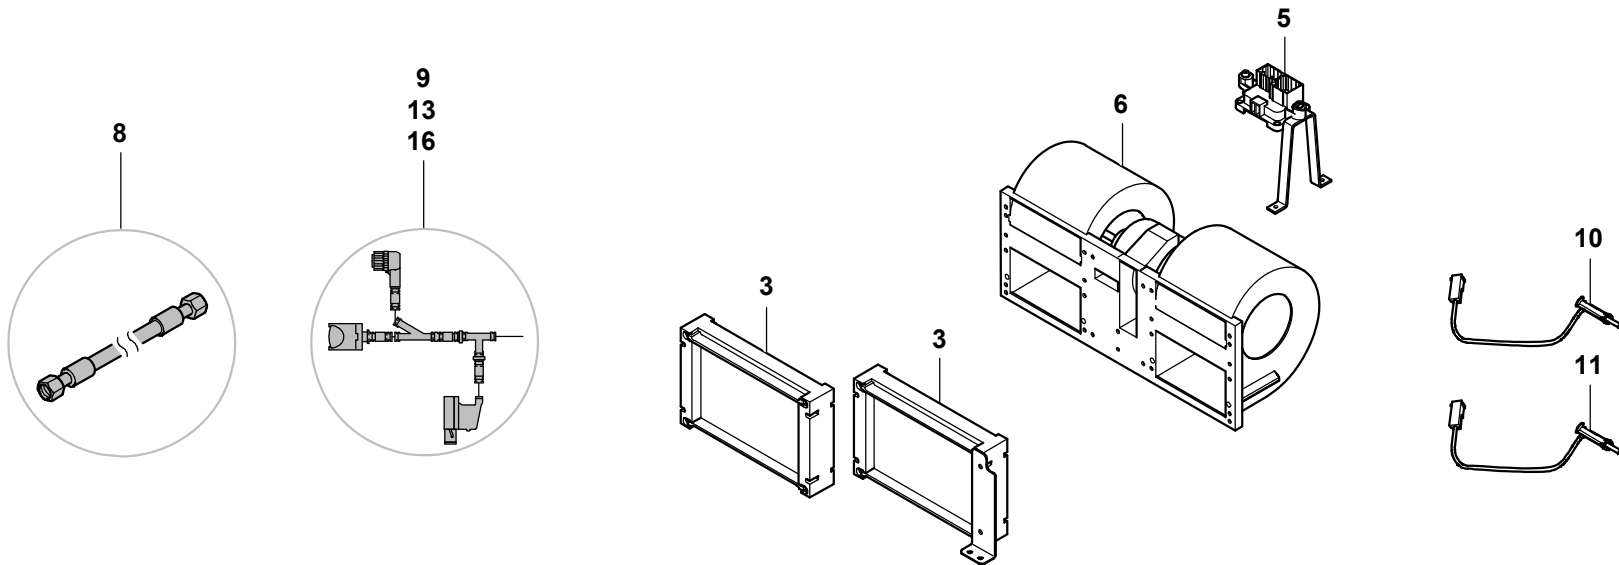

GROVEHV MODUL
HV MODULEBILDTAFEL
PICTORIAL DISPLAYGMK 5250
BE 630

12.16

4180987-ETL A

1/2

GROVEHV MODUL
HV MODULEBILDTAFEL
PICTORIAL DISPLAY**GMK 5250
BE 630**

12.16

4180987-ETL A

2/2